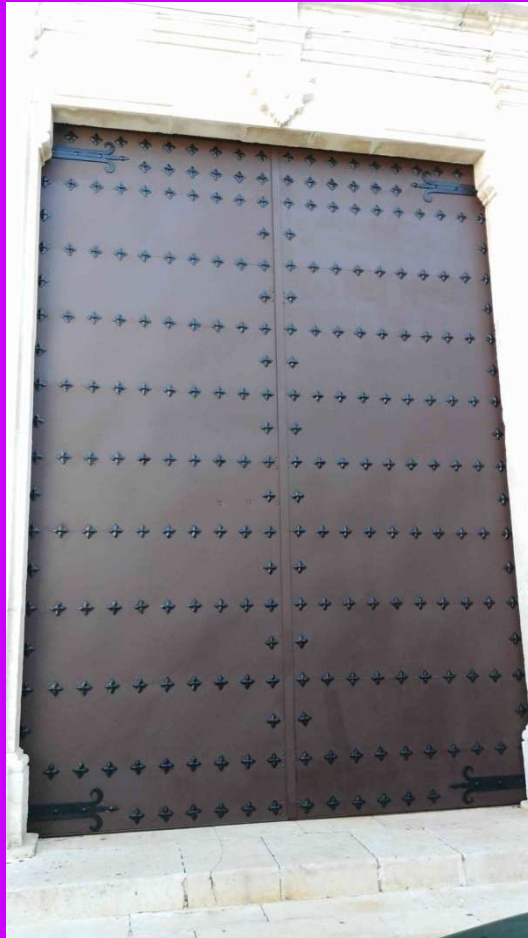

Cofradía de Ntro. Padre Jesús Nazareno
Baena (Córdoba)

INTERVENCIÓN EN LA PUERTA DE SAN FRANCISCO